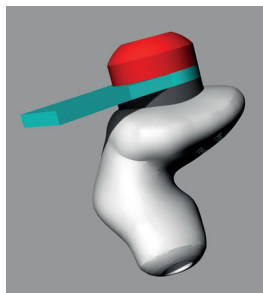

BANG

Gehörschutz mit Kommunikation neuer Generation

www.isl.eu

BANG, ein speziell für die Soldaten im Einsatz konzipierter Gehörschutz neuer Generation

- bietet einen besseren Schutz als ein klassischer Gehörschutz
- verbessert die Kommunikationsfähigkeit
- verbessert die natürliche Wahrnehmung der Schallumgebung

Aktueller Entwicklungsstand

- Verräumlichung der Schallquellen: Stimmen der Sprecher werden räumlich positioniert wiedergegeben
- Echtzeit-Schalldosimetrie: Auswertung der täglichen Lärmbelastung und Bewertung der Hörermüdung des Soldaten
- Full duplex: Gleichzeitiges Hören und Sprechen

Der ergonomische Ohrstöpsel bietet einen hohen Tragekomfort und lässt sich mit weiterer Ausrüstung des Infanteristen kombinieren

Die Bedieneinheit verarbeitet die ein- und ausgehenden Signale und ist mit den Ohrstöpseln und den Kommunikationsgeräten der Soldaten verbunden

Der maßgefertigte Ohrstöpsel zeichnet sich durch eine qualitativ hochwertige, passive Dämpfung aus. Dieses gänzlich neuartige Konzept führt zu einem perfekten Sitz des Ohrstöpsels und einer verbesserten Kommunikation