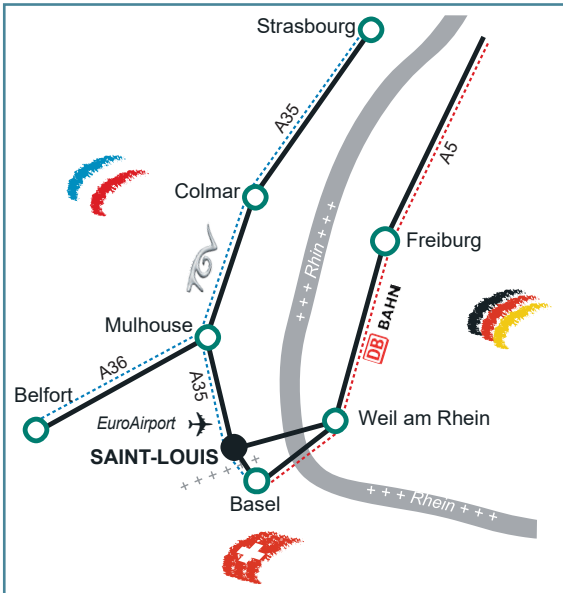

Accès - Anreise - Access