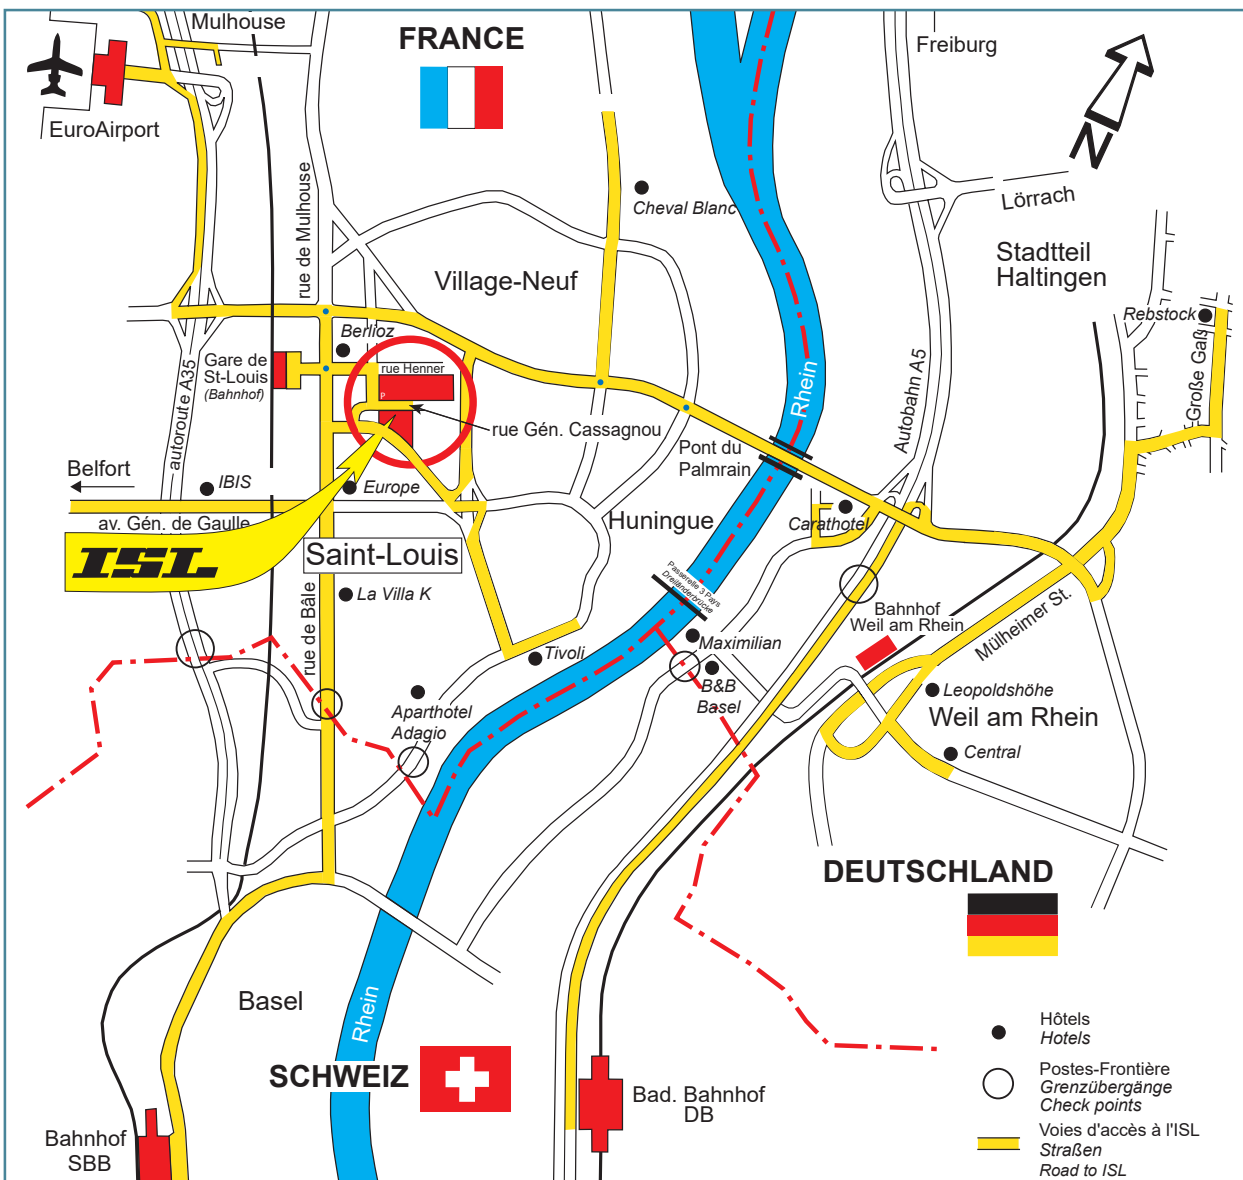

Accès - Anreise - Access

SAINT-LOUIS

- **Hôtel Berlioz ***** rue Henner (650 m)
+33 (0)3 89 69 74 44 / www.hotelberlioz.com / info@hotelberlioz.com [Booking code: tarif ISL]
- **Hôtel de l'Europe **** 2 rue de Huningue (950 m)
+33 (0)3 89 69 73 55 / www.hotel-deleurope.com / info@hotel-deleurope.com
- **Hôtel La Villa K - SPA ****** 1 rue de Lectoure (1.1 km)
+33 (0)3 89 70 93 40 / www.lavillak.com / reception@lavillak.com
[Booking code: ISL] - free shuttle from EuroAirport
- **Hôtel IBIS ***** 17 avenue du Gal de Gaulle (1.1 km)
+33 (0)3 89 69 06 58 / <https://all.accor.com/hotel/5612/index.fr.shtml> / h5612@accor.com
[Booking code: Corpo ISL] - free shuttle from EuroAirport
- **Aparthotel Adagio Access Saint-Louis Bâle ***** 92 avenue de Bâle (2.0 km)
+33 (0)3 89 91 10 00 / <https://all.accor.com/hotel/8412/index.fr.shtml> / H8412@adagio-city.com

HUNINGUE

- **Hôtel Tivoli ***** 15 avenue de Bâle (2.3 km)
+33 (0)3 89 69 73 05 / www.tivoli.fr / info@tivoli.fr

VILLAGE-NEUF

- **Hôtel Cheval Blanc **** 6a rue de Rosenau (4.0 km)
+33 (0)3 89 69 79 15 / www.lechevalblanc.fr / cheval.blanc@freesbee.fr

WEIL AM RHEIN

- **CARATHOTELS ****** Alte Straße 58 (5.1 km)
+49 (0)7621/70 70 / www.carat-hotel-basel.de / basel@carathotels.de
- **B&B Hotel Basel / Weil am Rhein ***** Zollstraße 14 (6.3 km)
+49 (0)7621/98 65 00 / <https://www.hotelbb.de/de/weil-am-rhein> / weil-am-rhein@hotelbb.com
- **Hotel Maximilian ****, **Best Western Hotel Dreiländerbrücke ****** Hauptstraße 435 (6.3 km)
+49 (0)7621/ 70 80 / www.hd-weil.de / info@hd-weil.de
- **OTT's Hotel Leopoldshöhe ***** Müllheimerstraße 4 (7.3 km)
+49 (0)7621/9 80 60 / www.otts-hotel-leopoldshoehe.de / leo@ottshotel.de
- **REBSTOCK ****** Große Gaß 30 (7.6 km)
+49 (0)7621/6 22 57 / www.rebstock-haltingen.de / rebstock-haltingen@t-online.de
- **Hotel Central ***** Hauptstraße 216 (8.2 km)
+49 (0)7621/16 10 990 / <http://weil-hotel-central.de> / hotel.central.weil@t-online.de