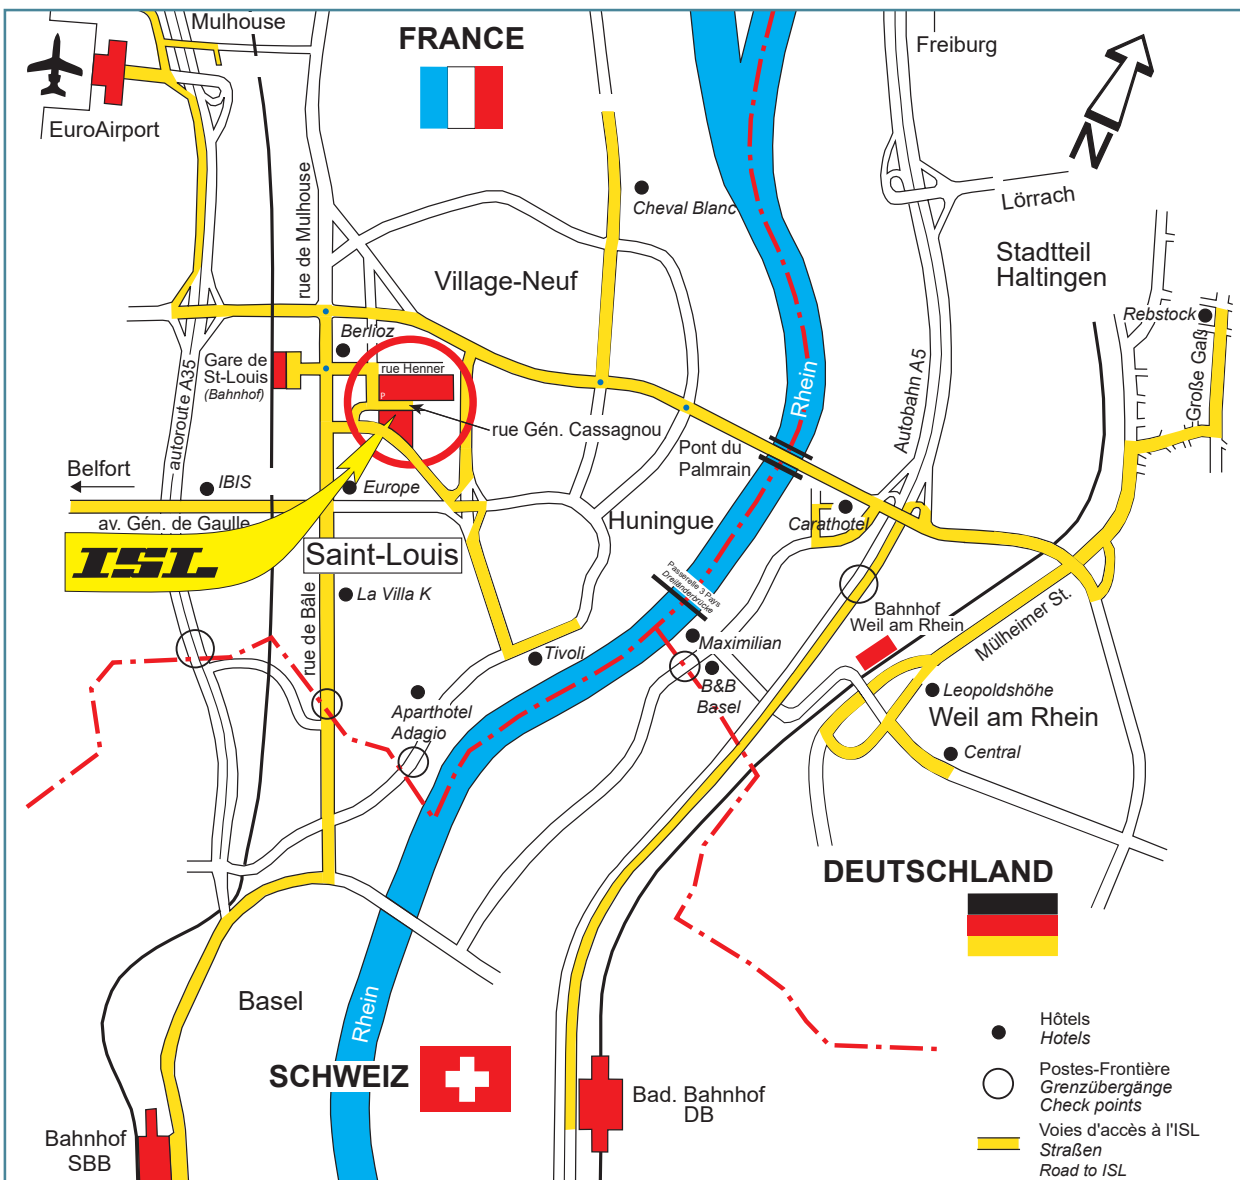

Accès - Anreise - Access